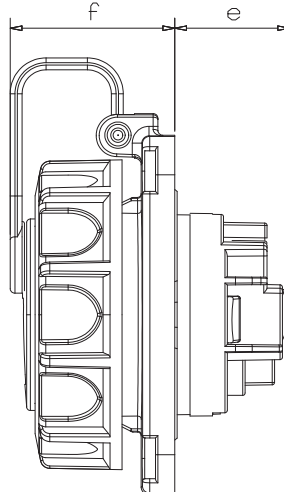

1x16A IP 68 Makine Prizi

Ürün Kodu: 3101-375-0900

Kutu Adedi

15

Ağırlık

110 gr.

Teknik Özellikler

Norm	Alman Normu
Amper	16A
Voltaj	250 V. AC
Koruma Sınıfı	IP 68
Kontakt Sayısı	3 (2P + E)
Kontakt Taşıma Gövdesi	PC
Plastik Malzeme	Termoplastik Elastomer
Bağlantı Şekli	Vidalı
Çalışma Sıcaklığı	-15 / +70 (±2)

Avrupa Birliği 2011/65 /EU
RoSH Direktiflerine uygundur.TS IEC 60884-1 / TS 40
ULUSAL

Ölçüler

a	75
b	75
c	60
d	60
e	24
f	34,5
Øh	4
Øl	50
Kablo Çapı	1-2x2,5

Tel: +90 232 880 90 01
Fax: +90 232 880 90 02

info@tpelectric.com.tr