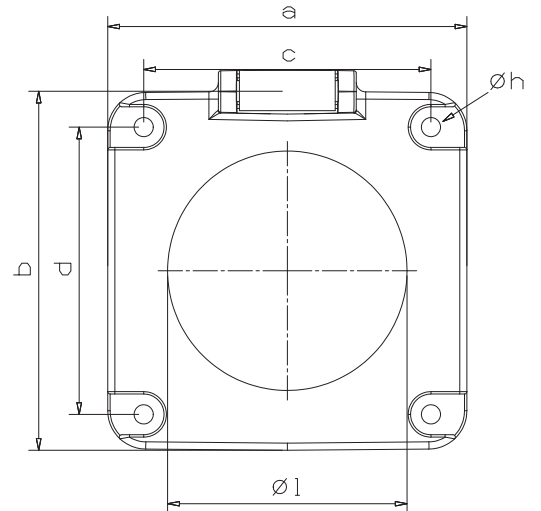

1x16A IP 68 Makine Prizi

Ürün Kodu: 3101-375-0900

Kutu Adedi

15

Ağırlık

110 gr.

Teknik Özellikler

Norm	Alman Normu
Amper	16A
Voltaj	250 V. AC
Koruma Sınıfı	IP 68
Kontakt Sayısı	3 (2P + E)
Kontakt Taşıma Gövdesi	PC
Plastik Malzeme	Termoplastik Elastomer
Bağlantı Şekli	Vidalı
Çalışma Sıcaklığı	-15 / +70 (±2)

Avrupa Birliği 2011/65 /EU
RoSH Direktiflerine uygundur.TS IEC 60884-1 / TS 40
ULUSAL

Ölçüler

a	75
b	75
c	60
d	60
e	24
f	34,5
Øh	4
Øl	50
Kablo Çapı	1-2x2,5

Tel: +90 232 880 90 01
Fax: +90 232 880 90 02

info@tpelectric.com.tr