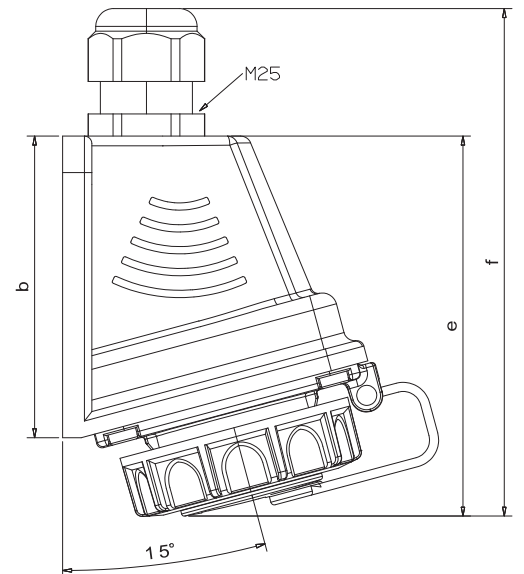

1x16A IP 68 Eğik Duvar Prizi

Ürün Kodu: 3101-385-0900

Kutu Adedi

5

Ağırlık

232 gr.

Teknik Özellikler

Norm	Alman Normu
Amper	16A
Voltaj	250 V. AC
Koruma Sınıfı	IP 68
Kontakt Sayısı	3 (2P + E)
Kontakt Taşıma Gövdesi	PC
Plastik Malzeme	Termoplastik Elastomer
Bağlantı Şekli	Vidalı
Çalışma Sıcaklığı	-15 / +70 (±2)

Avrupa Birliği 2011/65 /EU
RoSH Direktiflerine uygundur.TS IEC 60884-1 / TS 40
ULUSAL

Ölçüler

a	80,5
b	83
c	25
d	68
e	104
f	139
Øg	maks. 14
h	5,5

Tel: +90 232 880 90 01
Fax: +90 232 880 90 02

info@tpelectric.com.tr