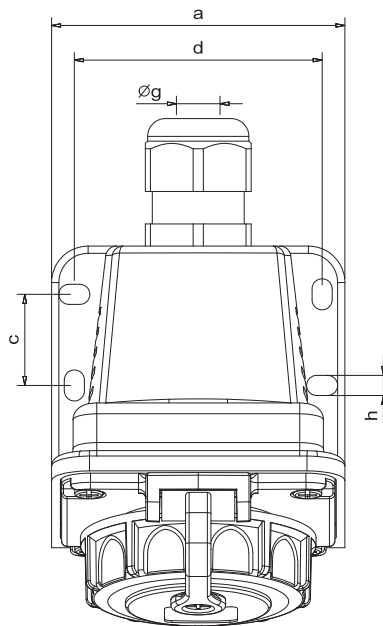

1x16A IP 68 Eğik Duvar Prizi

Ürün Kodu: 3101-385-0900

Kutu Adedi

5

Ağırlık

232 gr.

Teknik Özellikler

Norm	Alman Normu
Amper	16A
Voltaj	250 V. AC
Koruma Sınıfı	IP 68
Kontakt Sayısı	3 (2P + E)
Kontakt Taşıma Gövdesi	PC
Plastik Malzeme	Termoplastik Elastomer
Bağlantı Şekli	Vidalı
Çalışma Sıcaklığı	-15 / +70 (±2)

Avrupa Birliği 2011/65 /EU
RoSH Direktiflerine uygundur.TS IEC 60884-1 / TS 40
ULUSAL

Ölçüler

a	80,5
b	83
c	25
d	68
e	104
f	139
Øg	maks. 14
h	5,5

Tel: +90 232 880 90 01
Fax: +90 232 880 90 02

info@tpelectric.com.tr