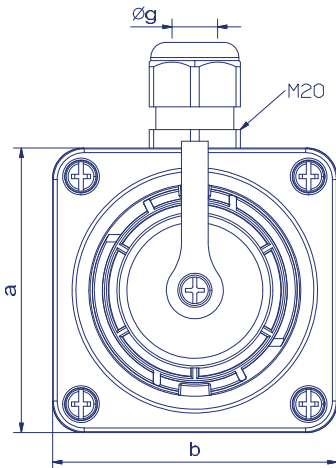

Ölçüler

a	75	e	103
b	75	f	5
c	126	Øg	Maks. 12
d	61		

Tel: +90 232 880 90 01
Fax: +90 232 880 90 02

info@tpelectric.com.tr

Kemalpaşa O.S.B. 600 Sk. No:364
35730 Kemalpaşa - İZMİR / TÜRKİYE