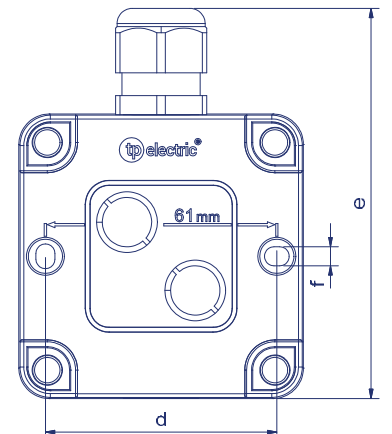

Ölçüler

a	75	e	103
b	75	f	5
c	126	Øg	Maks. 12
d	61		

Tel: +90 232 880 90 01
Fax: +90 232 880 90 02

info@tpelectric.com.tr

Kemalpaşa O.S.B. 600 Sk. No:364
35730 Kemalpaşa - İZMİR / TÜRKİYE