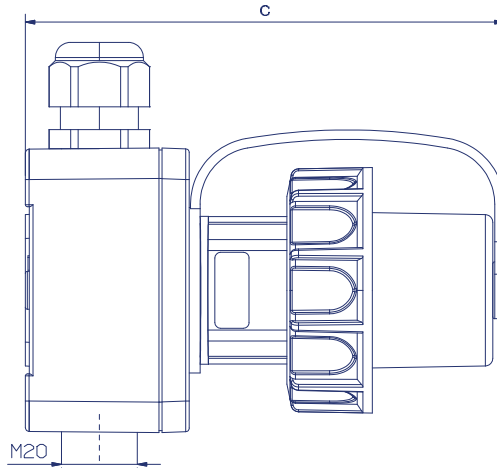

Ölçüler

a	75	e	103
b	75	f	5
c	126	Øg	Maks. 12
d	61		

Tel: +90 232 880 90 01
Fax: +90 232 880 90 02

info@tpelectric.com.tr

Kemalpaşa O.S.B. 600 Sk. No:364
35730 Kemalpaşa - İZMİR / TÜRKİYE